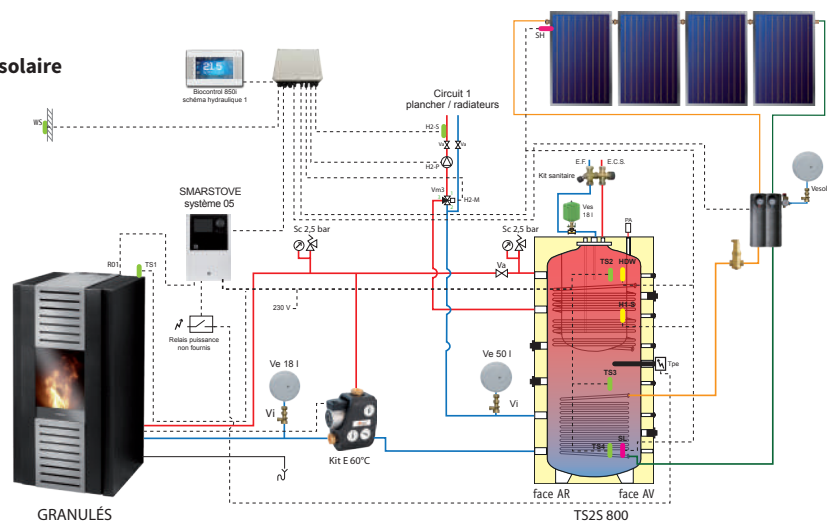

### Pack poêle hydraulique granulés, TS 600, 1 circuit chauffage constitué de :

- Poêle hydraulique granulés (modèle au choix)
- SMART STOVE régulateur de système
- Soupapes de sécurité chauffage
- Kit hydraulique de recyclage
- Vases d'expansion chauffage
- Vannes d'isolement pour vases d'expansion
- **Ballon tampon 600L avec ECS intégrée**
- Thermomètre pour ballon tampon
- Jeu de bouchons / réductions / capuchons
- Régulation climatique BIO Control 850i
- Vanne laiton 3 voies avec servo-moteur
- Vase d'expansion sanitaire
- Kit sanitaire
- Système Flowjet pour vase sanitaire

### Pack poêle hydraulique granulés, TS2S 800, 1 circuit chauffage et 4 capteurs solaires constitué de :

- Poêle hydraulique granulés (modèle au choix)
- SMART STOVE régulateur de système
- Soupapes de sécurité chauffage
- Kit hydraulique de recyclage
- Vases d'expansion chauffage
- Vannes d'isolement pour vases d'expansion
- **Ballon tampon 800L avec ECS intégrée et double échangeur solaire**
- Jeu de bouchons / réductions / capuchons
- Régulation climatique BIO Control 850i
- Vanne laiton 3 voies avec servo-moteur
- Vase d'expansion sanitaire
- Kit sanitaire
- Système Flowjet pour vase sanitaire
- **4 capteurs solaires plan (2m<sup>2</sup> chacun) avec kit de fixation pour toiture tuile ou ardoise**
- Module hydraulique solaire
- Vase d'expansion solaire avec vanne d'isolement
- Dégazeur solaire
- Jeu de sondes
- 6 bidons de 10 litres d'antigel