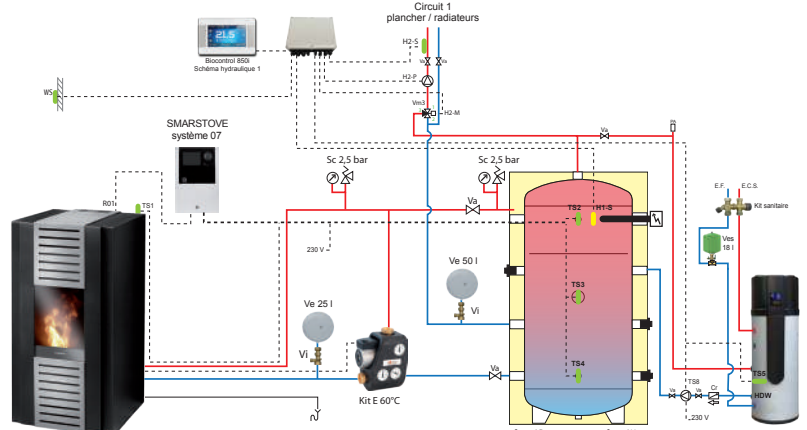

# POÊLES HYDRAULIQUES GRANULÉS

*PACKS HYDRAULIQUES AVEC RÉGULATION CLIMATIQUE 850I*

**Pack poêle hydraulique granulés, BM 200, 1 circuit chauffage**  
constitué de :

- Poêle hydraulique granulés (modèle au choix)
- SMART STOVE régulateur de système
- Soupapes de sécurité chauffage
- Kit hydraulique de recyclage
- Vases d'expansion chauffage
- Vannes d'isolement pour vases d'expansion
- **Bouteille de mélange 200L**
- Résistance électrique 3 kW mono
- Jeu de bouchons / réductions / capuchons
- Régulation climatique BIO Control 850i
- Vanne laiton 3 voies avec servo-moteur

Code Article

Prix Public H.T.

Pack poêle hydraulique granulés **BM 200**

PH-BM200-PHGPRM

**6 790,00 €**

**7 654,00 €**

**Pack poêle hydraulique granulés, BM 200,**  
**1 circuit chauffage + 1 ballon ECS thermodynamique HPM 300 1 serpentin**  
constitué de :

- Poêle hydraulique granulés (modèle au choix)
- **Ballon ECS thermodynamique HPM 300 1 serpentin**
- SMART STOVE régulateur de système
- Soupapes de sécurité chauffage
- Kit hydraulique de recyclage
- Vases d'expansion chauffage
- Vannes d'isolement pour vases d'expansion
- **Bouteille de mélange 200L**
- Résistance électrique 4,5 kW mono
- Jeu de bouchons / réductions / capuchons
- Régulation climatique BIO Control 850i
- Vanne laiton 3 voies avec servo-moteur
- Vase d'expansion sanitaire
- Kit sanitaire
- Système Flowjet pour vase sanitaire
- Pompe de charge ECS
- Clapet anti-retour