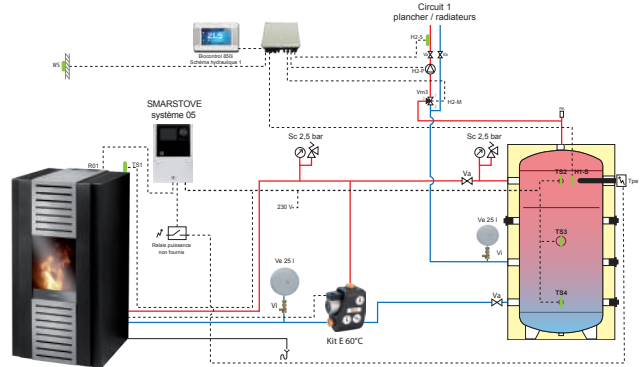

# POÊLES HYDRAULIQUES GRANULÉS

*PACKS HYDRAULIQUES AVEC RÉGULATION CLIMATIQUE 850I*

**Pack poêle hydraulique granulés, BM 200, 1 circuit chauffage**  
constitué de :

- Poêle hydraulique granulés (modèle au choix)
- SMART STOVE régulateur de système
- Soupapes de sécurité chauffage
- Kit hydraulique de recyclage
- Vases d'expansion chauffage
- Vannes d'isolement pour vases d'expansion
- **Bouteille de mélange 200L**
- Résistance électrique 3 kW mono
- Jeu de bouchons / réductions / capuchons
- Régulation climatique BIO Control 850i
- Vanne laiton 3 voies avec servo-moteur

Code Article

Prix Public H.T.

Pack poêle hydraulique granulés **BM 200**

PH-BM200-PHGPRM

**6 790,00 €**

**7 654,00 €**

**Pack poêle hydraulique granulés, BM 200,**  
**1 circuit chauffage + 1 ballon ECS thermodynamique HPM 300 1 serpentin**  
constitué de :

- Poêle hydraulique granulés (modèle au choix)
- **Ballon ECS thermodynamique HPM 300 1 serpentin**
- SMART STOVE régulateur de système
- Soupapes de sécurité chauffage
- Kit hydraulique de recyclage
- Vases d'expansion chauffage
- Vannes d'isolement pour vases d'expansion
- **Bouteille de mélange 200L**
- Résistance électrique 4,5 kW mono
- Jeu de bouchons / réductions / capuchons
- Régulation climatique BIO Control 850i
- Vanne laiton 3 voies avec servo-moteur
- Vase d'expansion sanitaire
- Kit sanitaire
- Système Flowjet pour vase sanitaire
- Pompe de charge ECS
- Clapet anti-retour