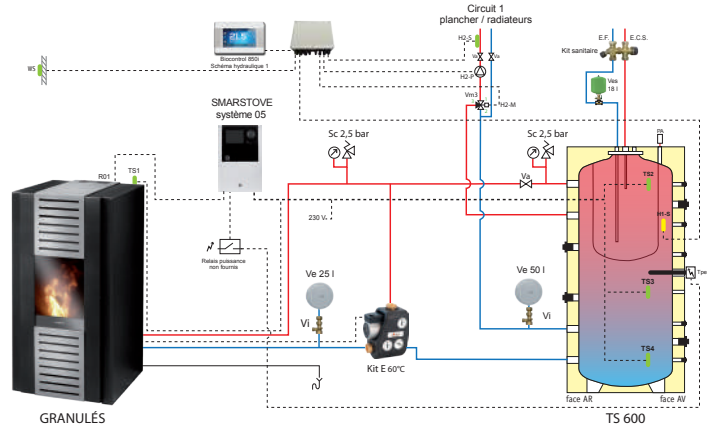

- Poêle hydraulique granulés (modèle au choix)
- **Ballon ECS thermodynamique HPM 300 1 serpentin**
- SMART STOVE régulateur de système
- Soupapes de sécurité chauffage
- Kit hydraulique de recyclage
- Vases d'expansion chauffage
- Vannes d'isolement pour vases d'expansion
- **Bouteille de mélange 200L**
- Résistance électrique 4,5 kW mono
- Jeu de bouchons / réductions / capuchons
- Régulation climatique BIO Control 850i
- Vanne laiton 3 voies avec servo-moteur
- Vase d'expansion sanitaire
- Kit sanitaire
- Système Flowjet pour vase sanitaire
- Pompe de charge ECS
- Clapet anti-retour

### Pack poêle hydraulique granulés, TS 600, 1 circuit chauffage constitué de :

- Poêle hydraulique granulés (modèle au choix)
- SMART STOVE régulateur de système
- Soupapes de sécurité chauffage
- Kit hydraulique de recyclage
- Vases d'expansion chauffage
- Vannes d'isolement pour vases d'expansion
- **Ballon tampon 600L avec ECS intégrée**
- Thermomètre pour ballon tampon
- Jeu de bouchons / réductions / capuchons
- Régulation climatique BIO Control 850i
- Vanne laiton 3 voies avec servo-moteur
- Vase d'expansion sanitaire
- Kit sanitaire
- Système Flowjet pour vase sanitaire