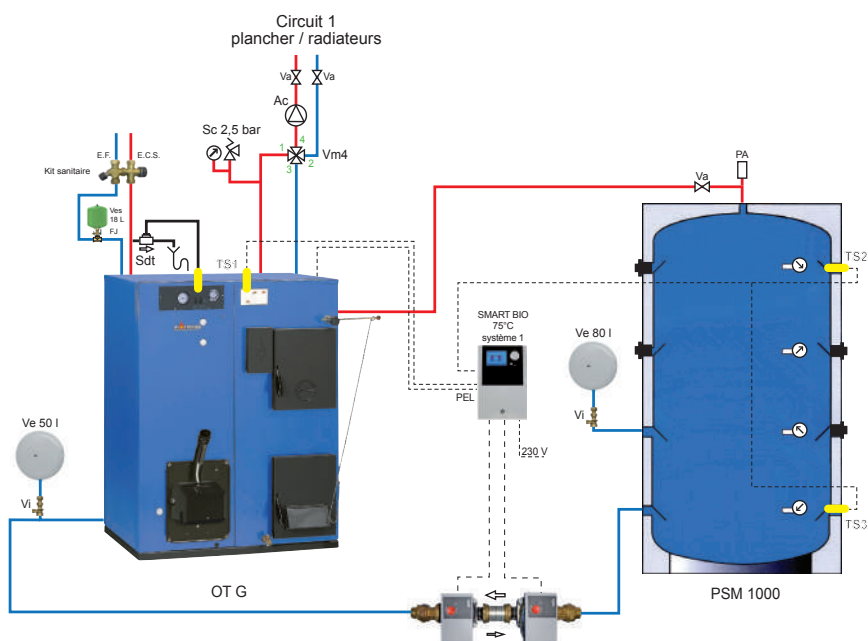

### DESCRIPTIF TECHNIQUE

- Chaudière double foyer
- Surfaces d'échange au contact du feu en acier de forte épaisseur
- Production d'eau chaude sanitaire intégrée par ballon émaillé immergé de 100L démontable et visitable
- Protection du ballon ECS par anode au magnésium
- Jeu de grilles foyères en fonte
- Régulateur de tirage à chaînette
- Brûleur automatique granulés Viking bio
- Relais automatique du bois-bûches par le brûleur granulés de bois
- Cendrier métallique externe (pellet) et interne (bois)
- Outils de décendrage
- Tableau de commande standard

## Caractéristiques techniques :

OT G

Puissance utile bois-bûches	kW	32
Puissance utile granulés de bois	kW	15 à 23
Rendement utile granulés de bois selon EN 303.5	%	85,3
Profondeur du foyer	mm	550
Volume du foyer de chargement bois	L	97
Dimensions de la porte de chargement	mm	320 x 250
<b>Longueur des bûches</b>	<b>cm</b>	<b>50</b>
Diamètre extérieur de la buse de fumées	mm	147
Contenance en eau	L	100
Profondeur	mm	685
Largeur	mm	1 000
Hauteur	mm	1 290
Poids à vide	kg	490
Conseillé pour une consommation d'énergie annuelle maximale (granulés de bois)	kW/h	25 000
Classe énergétique		B

## Pack hydraulique OT G avec silo granulés de 400L et ballon tampon PSM 1 000

Code Article

Prix Public H.T.

Pack hydraulique OT G

PK-DESTOCK4-SILO

9 390,00 €

~~12 850,00 €~~

### Le pack hydraulique OT G comprend les accessoires suivants :

- Chaudière OT G
- Silo métallique DK de contenance 400L avec vis d'alimentation 1,7 m et moteur
- Brûleur granulés VIKING BIO
- Ballon tampon PSM 1000
- Système de gdst différentielle SMART BIO
- Modérateur de tirage
- Soupape de décharge thermique
- Soupape de sécurité chauffage
- Vases d'expansion chauffage
- Vannes d'isolement pour vases d'expansion
- Kit sanitaire
- Vase d'expansion sanitaire
- Système flowjet pour vase sanitaire
- Thermomètres ballon tampon
- Vanne de mélange 4 voies motorisable