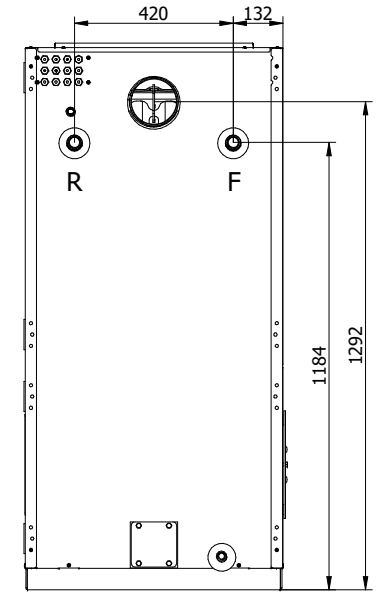

INIT	DATO	VARE BETEGNELSE
GODKENDT	BV	24-08-17	TPK HS35 excl. brænder
			VG VARE NR. 017952-01 REV 01 F2 ENHED Stk. VÆGT: 0,000 kg SHEET 3 OF 5