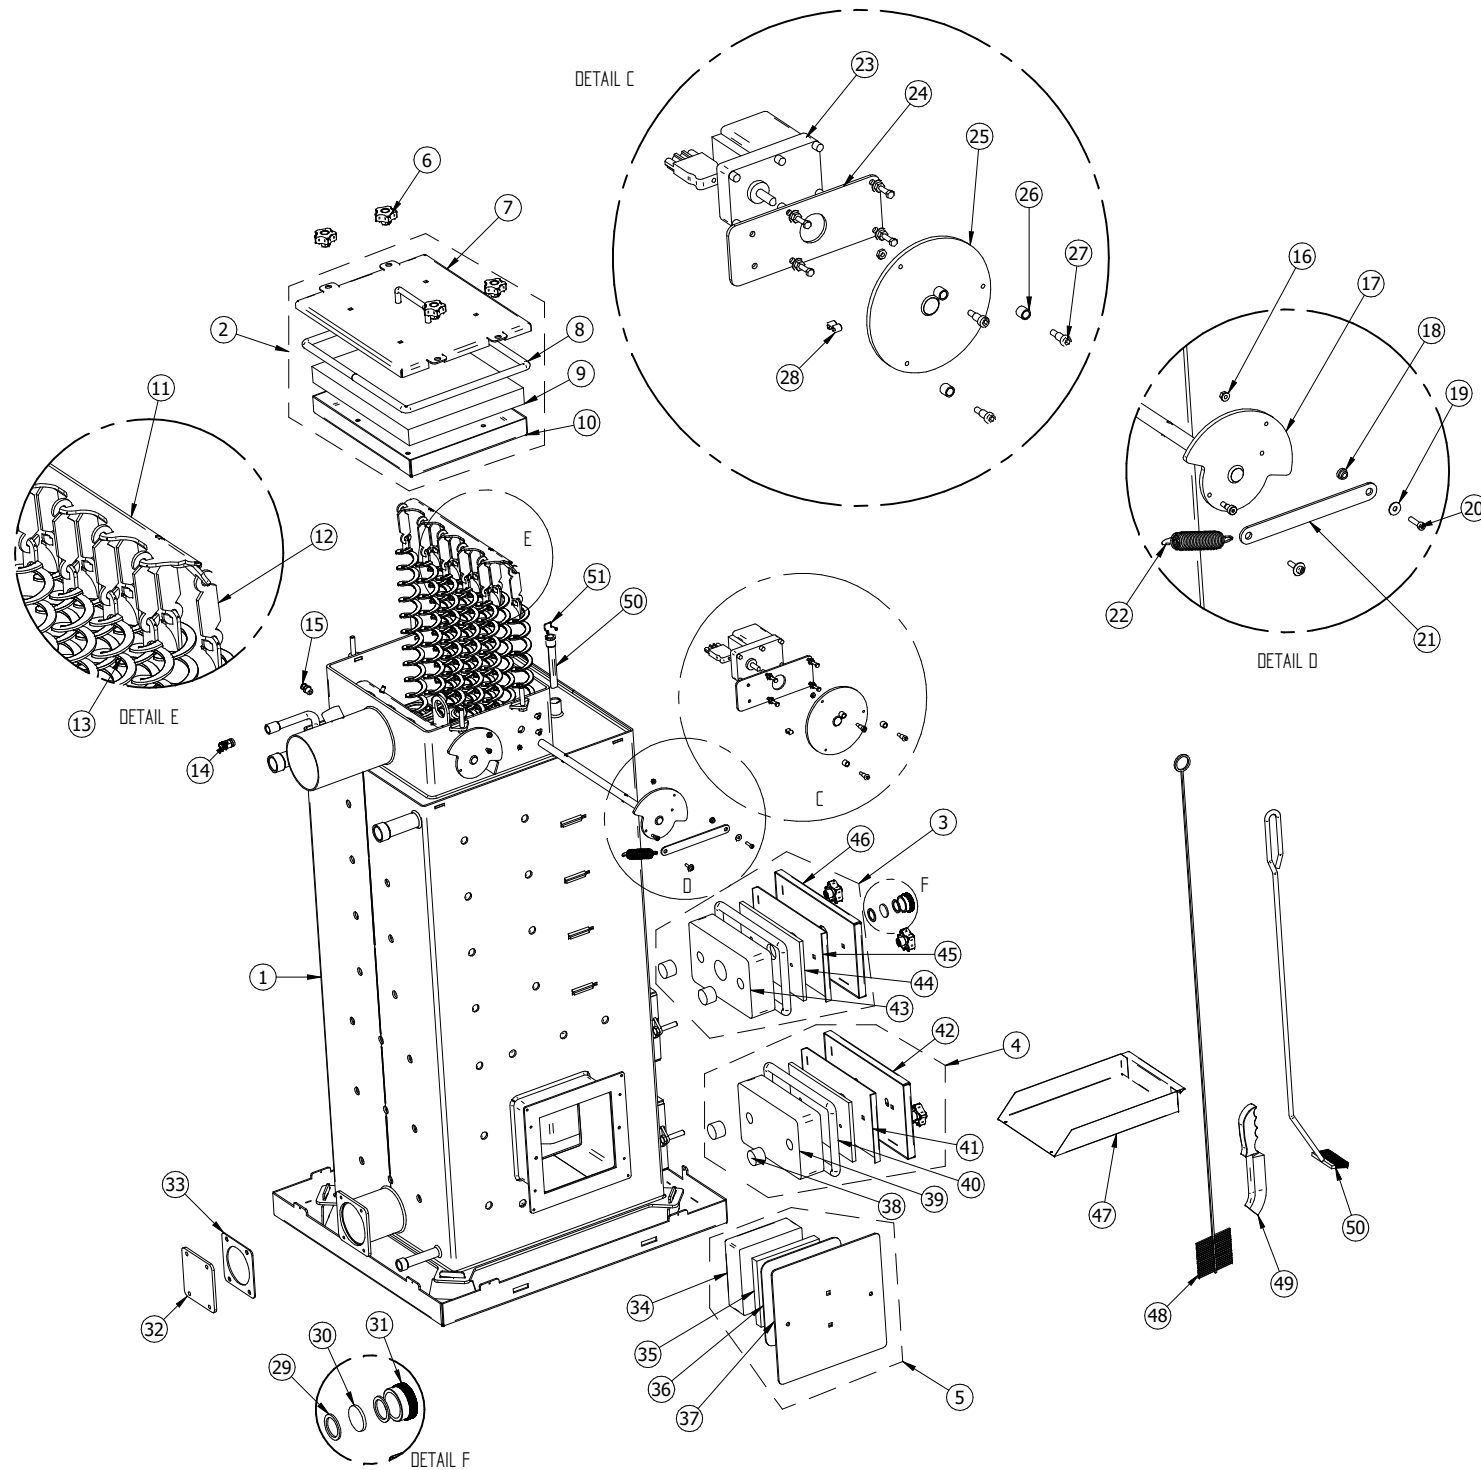

Pos.	Varenr.	Betegnelse	Enhed	Antal	Sliddel
1	017371	Kedelkrop	Stk.	1	-
2	017384	Samlet røggassedæksel	Stk.	1	-
3	015848	Samlet askelåge m skueglas	Stk.	1	-
4	015831	Samlet askelåge	Stk.	1	-
5	017395	Samlet blindaæksel	Stk.	1	-
6	056088	Stjernegreb plast	Stk.	6	-
7	017379	Røggassedæksel svejst	Stk.	1	-
8	017381		Stk.		
9	017382	Isolering røggassedæksel	Stk.	1	Ja
10	017383	Isoleringsskjold røggassedæksel	Stk.	1	-
11	017391	Plade for manuel rens	Stk.	4	-
12	015131	Hængsel for manuel rens	Stk.	20	-
13	020078	Turbulator	Stk.	20	Ja
14	089002	Udluftningskrue 3/8"	Stk.	1	Ja
15	020409	Klembøsning røggassføler	Stk.	1	-
16	090020	Flangemøtrik M5	Stk.	2	-
17	017375	Aksel for rensesystem	Stk.	2	-
18	011322	Bøsning	Stk.	2	Ja
19	057012	Skive M5	Stk.	2	-
20	090061	Skrue M5x20	Stk.	2	-
21	015924	Forbindelsesstang	Stk.	1	-
22	015986	Fjeder for rensesystem	Stk.	1	Ja
23	500148	Rensemotor med stik	Stk.	1	-
24	015930	Rensemotorbeslag	Stk.	1	-
25	015941	Rondel for rensemotor svejst	Stk.	1	-
26	020493	Lejebøsning	Stk.	3	Ja
26b	600012	Nåleleje Ø12xØ8x10	Stk.	3	Ja
27	050017	INSEX skrue 12xØ8xM6	Stk.	3	-
28	055064	Pinolskrue M8x10	Stk.	2	-
29	011270	Fiberpakning Ø30	Stk.	2	Ja
30	013139	Skueglas Ø30	Stk.	1	Ja
31	013367	Omløber for skueglas	Stk.	1	-
32	015833	Flange askeudtag	Stk.	1	-
33	017661	Pakning silikone askeudtag	Stk.	1	Ja
34	017396	Isoleringsten blindaæksel	Stk.	1	Ja
35	017397	Isolering blindaæksel	Stk.	1	Ja
36	017398	Pakning silikone blindaæksel	Stk.	1	Ja
37	017394	Blindaækselplade	Stk.	1	-
38	061072	Isoleringsrondel Ø35x25	Stk.	4	Ja
39	015830	Isoleringsten askedør	Stk.	1	Ja
40	018109	Glassnor Ø18 silikone L845	Stk.	2	Ja
41	015832	Holder for glassnor	Stk.	2	-
42	017629	Askelåge svejst	Stk.	1	-
43	015844	Isoleringsten askelåge m skueglas	Stk.	1	Ja
44	017625	Fiberplade	Stk.	2	Ja
45	015847	Askelåge m skueglas svejst	Stk.	1	-
46	213054	Askeskuffe	Stk.	1	Ja
47	210214	Rensebørste	Stk.	1	Ja
48	509006	Håndstålbarste	Stk.	1	Ja
49	509010	Stålerensebørste	Stk.	1	Ja
50	080026	Dykrør	Stk.	1	-
51	080029	Sikringsbøjle	Stk.	1	-

	INIT	DATO	VARE BETEGNELSE
GODKENDT	BV	24-08-17	TPK HS35 excl. brænder
			VARE NR. 017952-01 REV 01 F2 ENHED Stk. VÆGT: 0,000 kg SHEET 5 OF 5