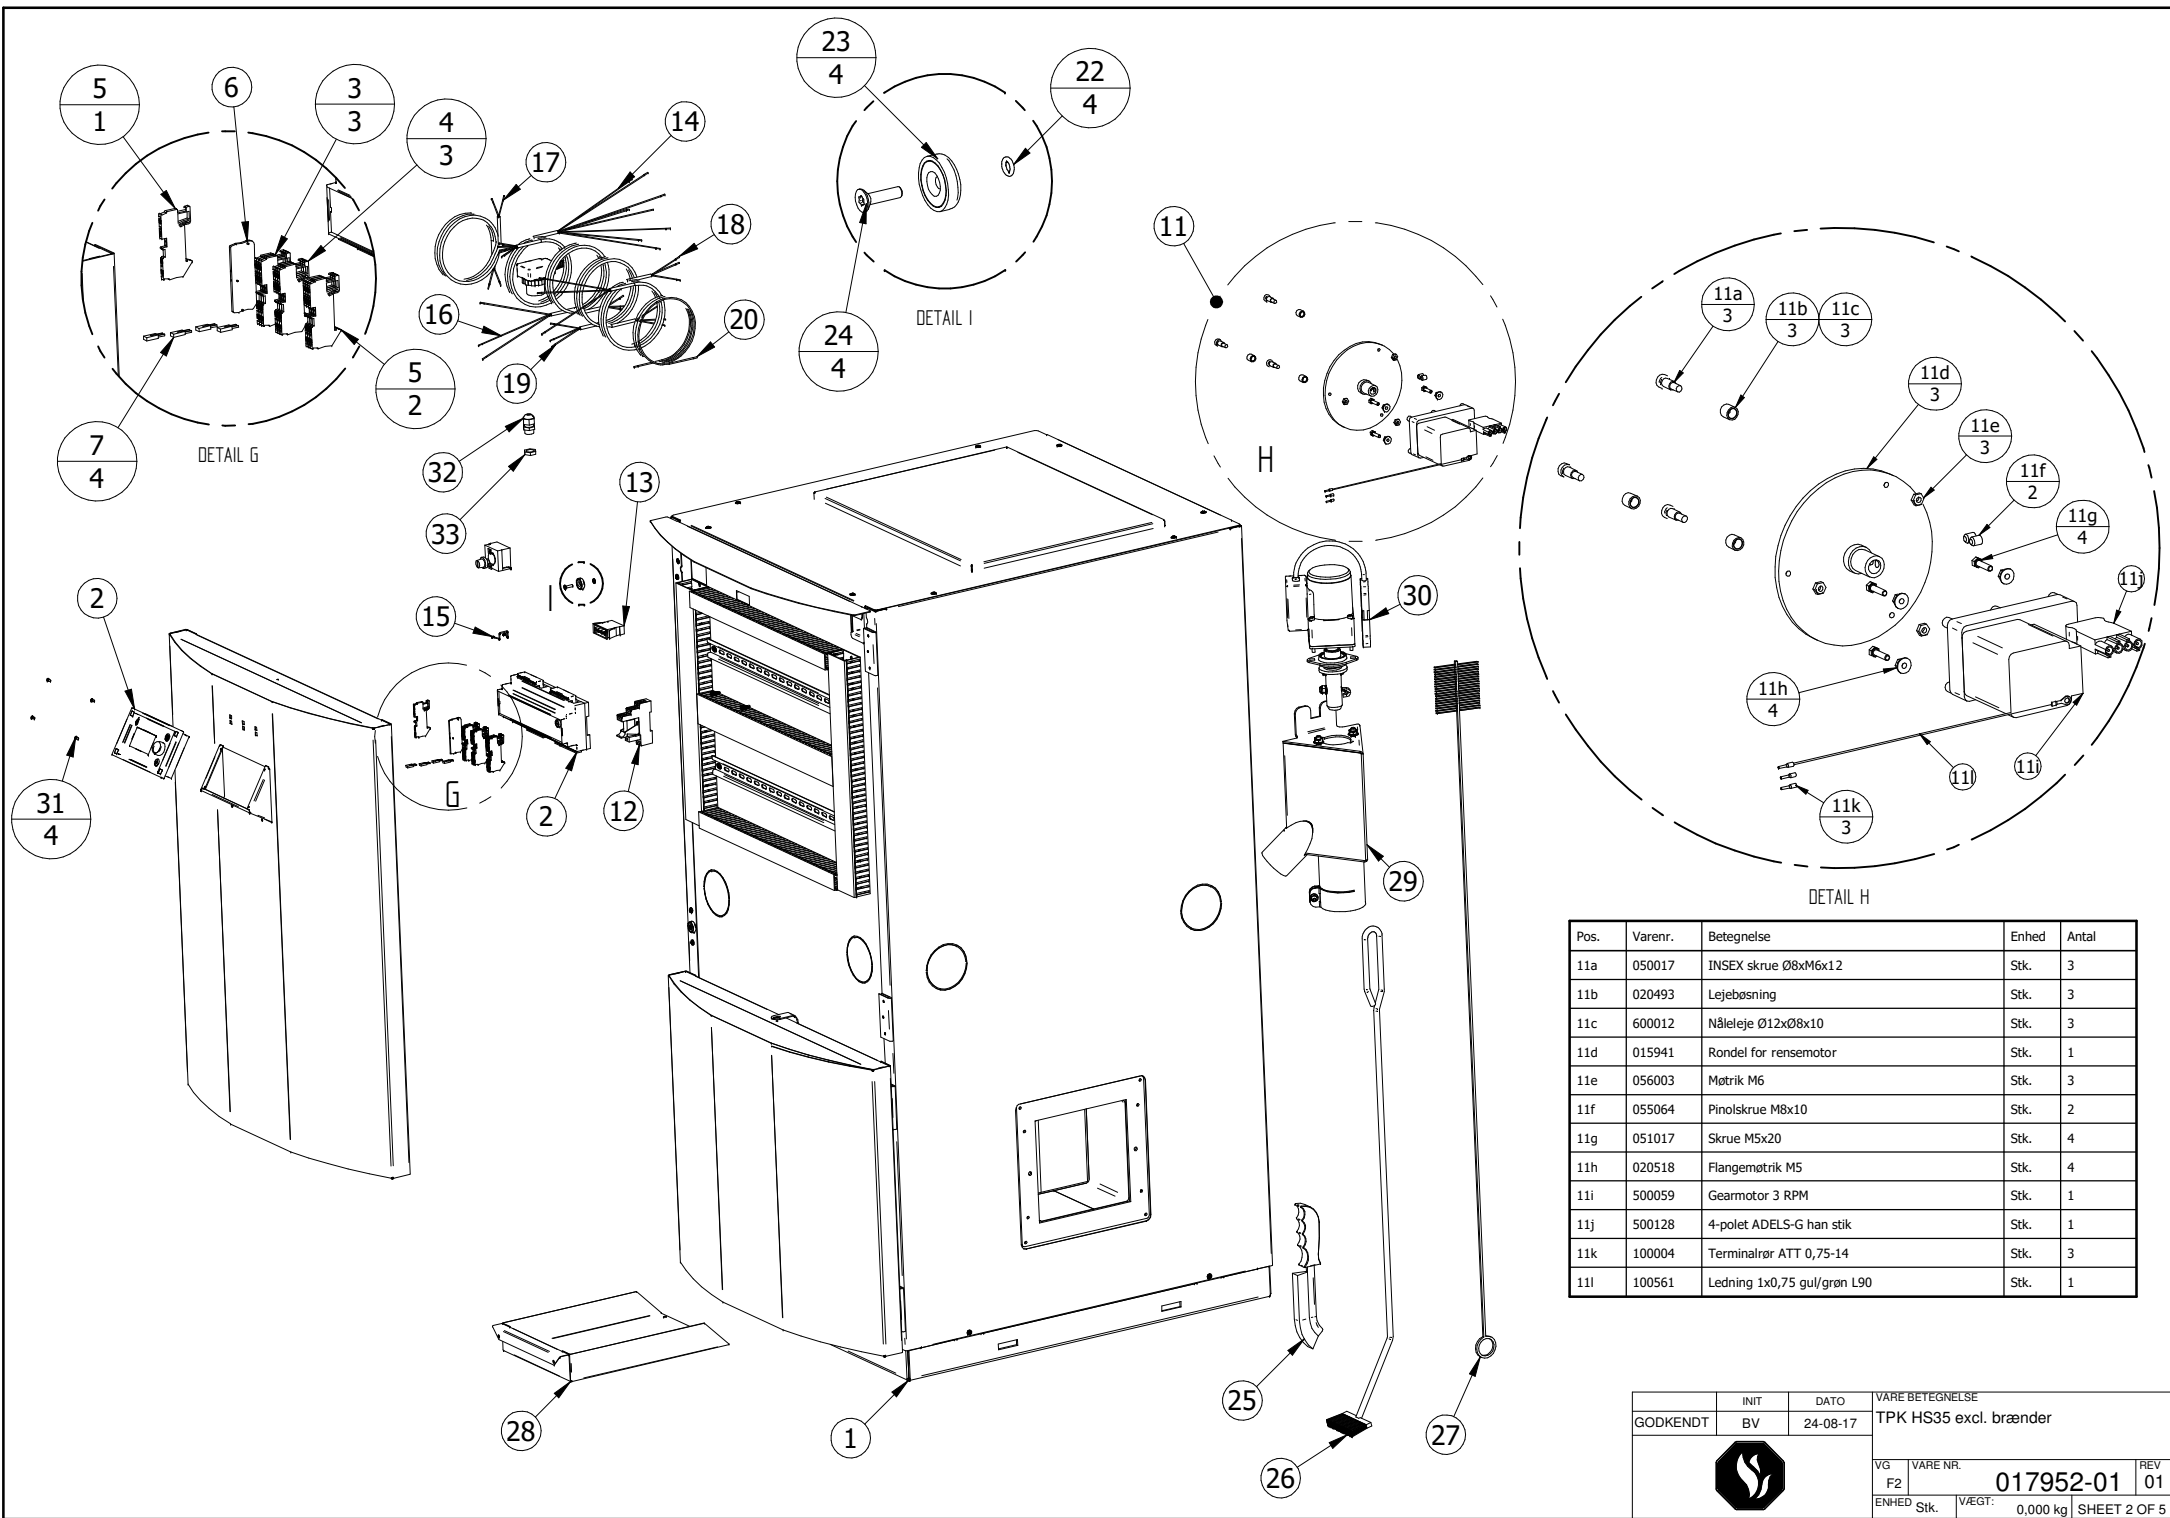

Pos.	Varenr.	Betegnelse	Antal
1*	017370-06	TPK 35 delivery level	1
2*	015883-01	ecoMAX860P1-H	1
3*	082404-02	4-polet grå PxC klemme 1,5mm2	3
4*	082405-02	4-polet blå PxC klemme 1,5mm2	3
5*	082406-02	4-polet jord PxC klemme 1,5mm2	4
6*	082424-01	Endeplade 2,2 mm grå	1
7*	082425-01	Indlægsbro 2-polet rød	4
8*	080007-01	Overkogs termostat 100°C	1
11*	812147-01	Automatisk regørørsrens TPK MK2	1
12*	015853-01	Relæ for rensmotor 220V 12V	1
13*	500127-02	ADELS G 4p hun panel m 4l 1,5m	1
14*	100550-04	Kabel 8 polet sort L = 3000	1
15*	080029-01	LÅSERING FOR FØLERLOMME	1
16*	100415-02	Kabel 3 polet sort L= 3000	1
17*	100416-01	Kabel 2 polet sort L= 300	1
18*	100544-01	Kabel 3 polet sort L= 400	1
19*	100549-01	Kabel 3 polet sort L= 700	1
20*	100560-02	Kabel 1 polet Brown L= 700	1
22*	017745-01	O-RING 4X1,5	4
23*	017657-02	Magnet Ø20 x 6 NEO	4
24*	051121-01	Skrue UH M4x16 Sort	4
25*	509006-01	Håndstålborste m. plastråbånd	1
26*	509010-02	Stålråbånd for biokedler	1
27*	210214-04	RENSBØRSTE 85X30 L=1200	1
28*	213054-02	ASKESKUFFE KPL. 330X226X50	1
29*	017410-07	T-stykke trekantet	1
30*	017897-01	M25/R180/S52/iØ28	1
31*	011364-02	Gevindfor skrue UH Torx M3X6	4
32*	500003-02	Forskrning M16x1,5 sort	1
33*	500006-02	Kontramøtr. M16x1,5 sort plast	1

INIT	DATO	VARE BETEGNELSE	
BV	24-08-17	TPK HS35 excl. brænder	
		VG	VARE NR.
		F2	017952-01
		ENHED	REV
		Stk.	01
		VÆGT:	0,000 kg
		SHEET 1 OF 5	

Pos.	Varenr.	Betegnelse	Enhed	Antal
11a	050017	INSEX skrue Ø8xM6x12	Stk.	3
11b	020493	Lejebøsning	Stk.	3
11c	600012	Nåleleje Ø12xØ8x10	Stk.	3
11d	015941	Rondel for rensesmotor	Stk.	1
11e	056003	Møtrik M6	Stk.	3
11f	055064	Pinolskrue M8x10	Stk.	2
11g	051017	Skrue M5x20	Stk.	4
11h	020518	Flangemøtrik M5	Stk.	4
11i	500059	Gearmotor 3 RPM	Stk.	1
11j	500128	4-polet ADELS-G han stik	Stk.	1
11k	100004	Terminalrør ATT 0,75-14	Stk.	3
11l	100561	Ledning 1x0,75 gul/grøn L90	Stk.	1