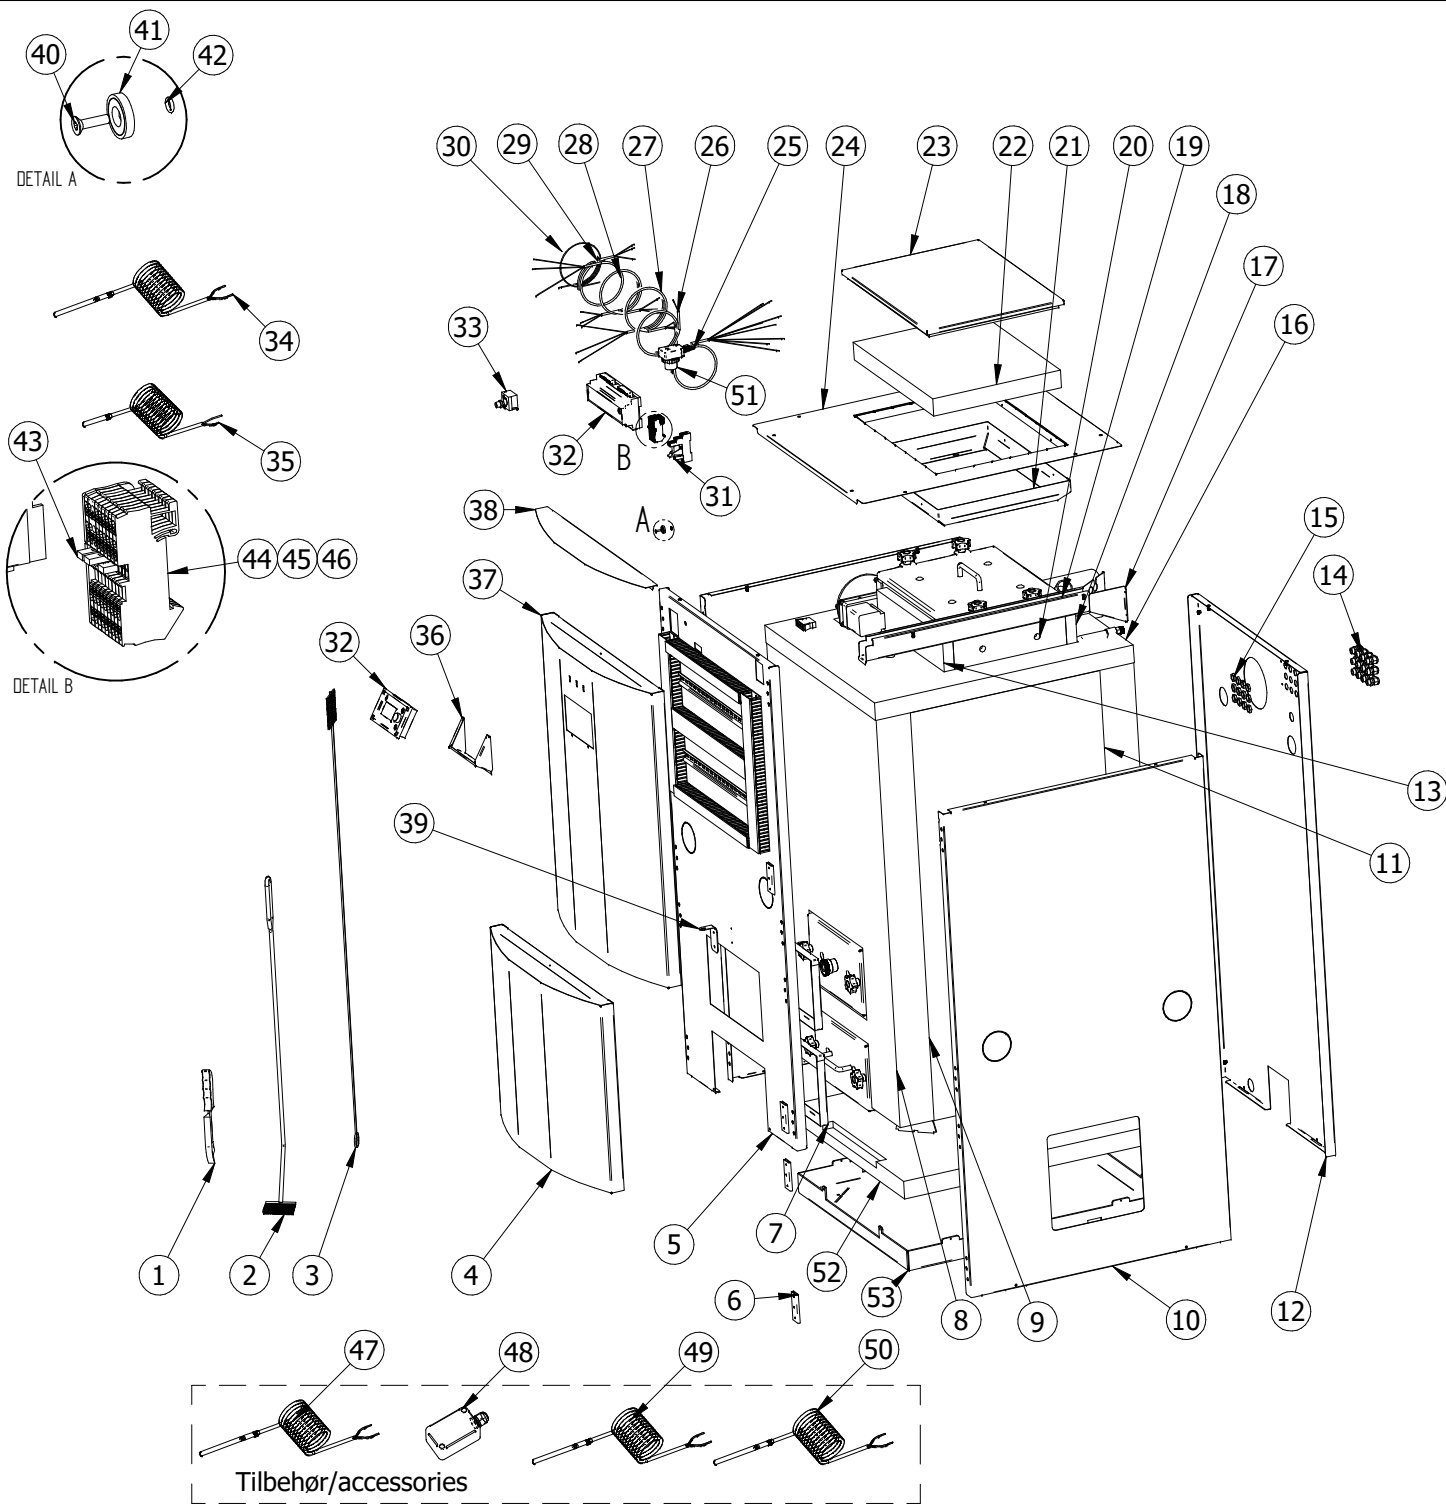

Pos.	Varenr.	Betegnelse	Enhed	Antal	Sliddel
1	509006	Håndstålborste	Stk.	1	Ja
2	509010	Stålrensborste	Stk.	1	Ja
3	210214	Rensborste 85x30 L=1200	Stk.	1	Ja
4	017712	Nederste frontdør	Stk.	1	-
5	017388	Indre frontplade kabinet	Stk.	1	-
6	017087	Hængsel	Stk.	4	-
7	017898	Lågeskjold	Stk.	1	-
8	017722	Isolering front	Stk.	2	Ja
9	017720	Isolering side	Stk.	2	Ja
10	018051	Sideplade kabinet	Stk.	1	-
11	017721	Isolering for bagplade	Stk.	1	Ja
12	018052	Bagplade kabinet	Stk.	1	-
13	017435	Isol. røggasse front	Stk.	12	Ja
14	500003	Kabelafastning	Stk.	12	-
15	500006	Kontramotrik	Stk.	1	-
16	017718	Isolering top	Stk.	1	Ja
17	017714	Bagende kabelkanal top	Stk.	1	-
18	017434	Isol. røggasse bag	Stk.	1	Ja
19	017713	Kabelkanal top	Stk.	2	-
20	015997	Isol. røggasse side	Stk.	1	Ja
21	017706	Støvbrønd	Stk.	1	-
22	017717	Isol. røggasse top	Stk.	1	Ja
23	017386	Topdæksel kabinet	Stk.	1	-
24	017374	Topplade kabinet	Stk.	1	-
25	100550	Brænderkabel inkl. stik	Stk.	1	-
26	100416	2-polet kabel L=300	Stk.	1	-
27	100415	3-polet kabel L=3000	Stk.	1	-
28	100544	3-polet kabel L=400	Stk.	1	-
29	100549	3-polet kabel L=700	Stk.	1	-
30	100560	1-polet kabel brun L=700	Stk.	1	-
31	015853	Relæ for rensmotor	Stk.	1	-
32	015883	Styring inkl. Modul A, Panel, røggast.føler og kedelt.føler	Stk.	1	-
33	080007	Overkogstermostat 100 °C	Stk.	1	-
34	100587	Røggasttemperaturføler	Stk.	1	-
35	100588	Kedelttemperaturføler	Stk.	1	-
36	017624	Panelfod	Stk.	1	-
37	017390	Øverste frontdør	Stk.	1	-
38	017715	Topplade for frontdør	Stk.	1	-
39	017648	Sikkerhedsbeslag	Stk.	1	-
40	051121	Skrue UH M4x16 sort	Stk.	4	-
41	017657	Magnet Ø16x6 NEO	Stk.	4	-
42	017745	O-ring Ø4x1,5	Stk.	4	Ja
43	082425	Indlægsbro 2-polet rød	Stk.	4	-
44	082404	4-polet grå klemme	Stk.	3	-
45	082405	4-polet blå klemme	Stk.	3	-
46	082406	4-polet jord klemme	Stk.	4	-
47	100595	Fremløbs-/returløbsføler	Stk.	-	-
48	100597	Udeføler	Stk.	1	-
49	100596	VV-føler/lagertankføler 4 meter	Stk.	-	-
50	100589	Lagertankføler 10 meter	Stk.	-	-
51	500136	Brænderstik vinkel	Stk.	1	-
52	017719	Isolering under bund	Stk.	1	Ja
53	017645	Bundramme	Stk.	1	-

INIT		DATO		VARE BETEGNELSE	
GODKENDT		BV		24-08-17	
				TPK HS35 excl. brænder	
VG		VARE NR.		REV	
F2		017952-01		01	
ENHED		VÆGT:		SHEET	
Stk.		0,000 kg		4 OF 5