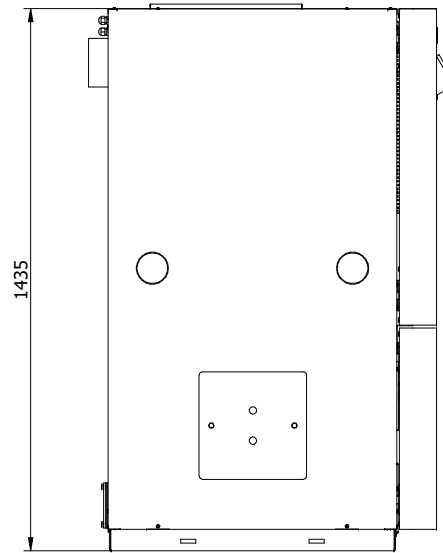

INIT	DATO	VARE BETEGNELSE
GODKENDT	BV	24-08-17	TPK HS35 excl. brænder
			VG VARE NR. 017952-01 REV 01 F2 ENHED Stk. VÆGT: 0,000 kg SHEET 3 OF 5