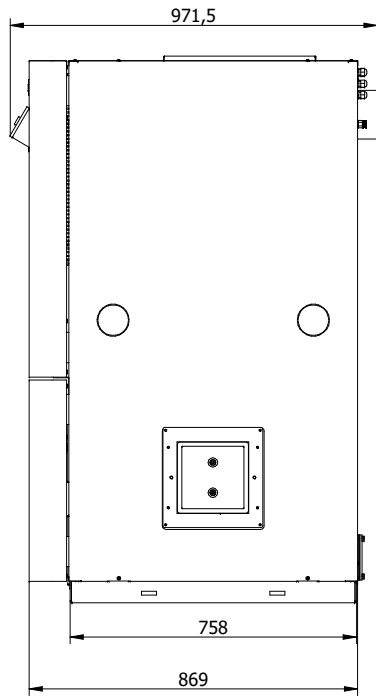

INIT	DATO	VARE BETEGNELSE
GODKENDT	BV	24-08-17	TPK HS35 excl. brænder
			VG VARE NR. 017952-01 REV 01 F2 ENHED Stk. VÆGT: 0,000 kg SHEET 3 OF 5